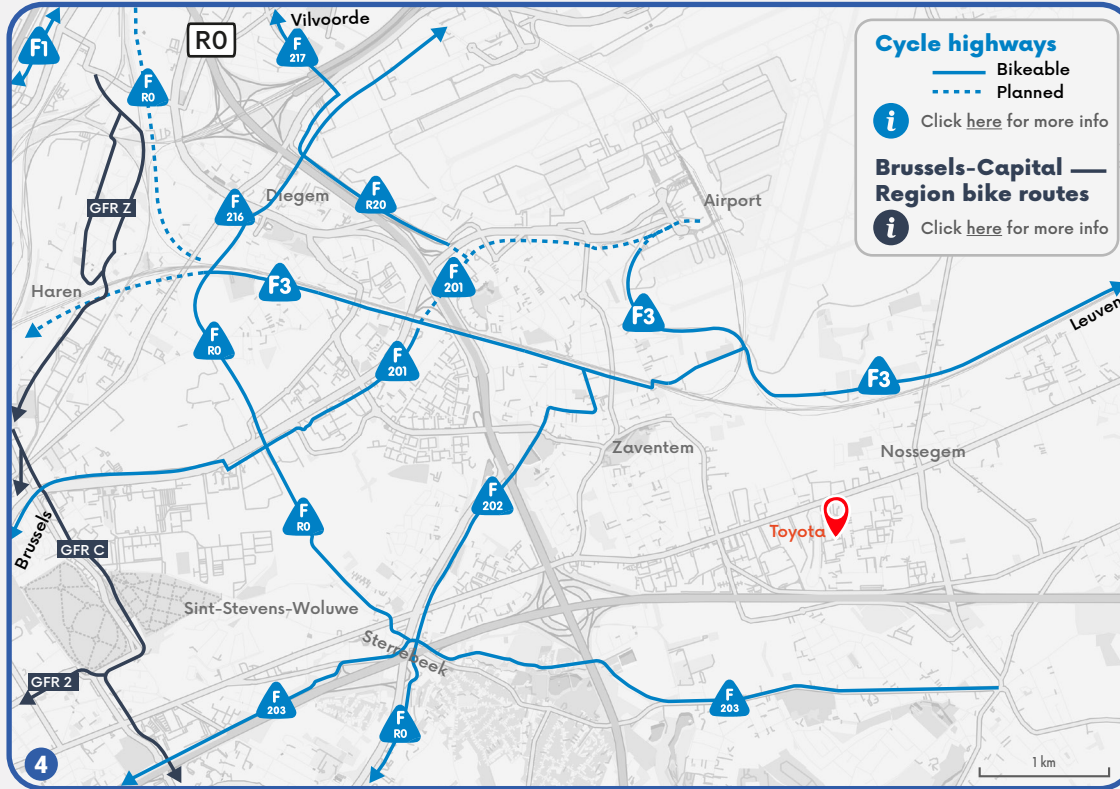

Bicycle

Car

Public transport

Brussels Airport
 71 17 min 14 min

Nossegem railway station
 1,5 km 19 min 6 min

Plan your route [here](#) with NMBS

Plan your route [here](#) with De Lijn

Stop Zaventem Hoge wei 450 m 5 min

530 Veltem-Beisem - Everberg - Zaventem 1/day

R90 Leuven - Kortenberg - Brussel Noord 4/h

Stop Zaventem Mercuriusstraat 1,1 km 13 min

71 (Groenendaal -) Overijse - Tervuren - Zaventem 2-4/h

Powered by
 VO KA Kamer van Koophandel
 Vlaams-Brabant